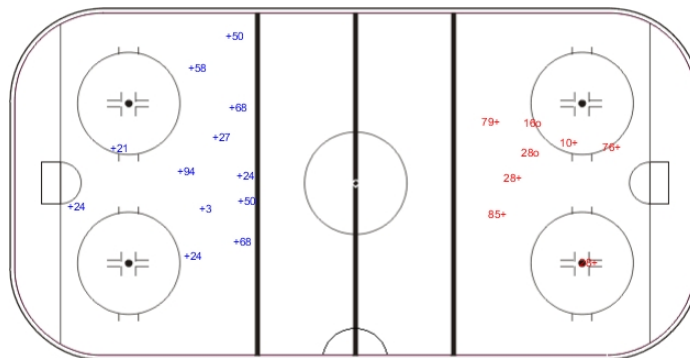

SHOT CHART

NOM - RIT

Shots by NOM

Goals (o): 1    SSG (+): 8  
SSP (<): 0    SPG (-): 0

GK 1 of RIT

Period: 1

Shots by RIT

Goals (o): 1    SSG (+): 6  
SSP (>): 0    SPG (-): 0

GK 32 of NOM

Shots by RIT

Goals (o): 0    SSG (+): 12  
SSP (<): 0    SPG (-): 0

GK 32 of NOM

Period: 2

Shots by NOM

Goals (o): 2    SSG (+): 6  
SSP (>): 0    SPG (-): 0

GK 1 of RIT

Shots by NOM

Goals (o): 0    SSG (+): 5  
SSP (<): 0    SPG (-): 0

GK 1 of RIT

Period: 3

Shots by RIT

Goals (o): 0    SSG (+): 9  
SSP (>): 0    SPG (-): 0

GK 32 of NOM

LEGEND