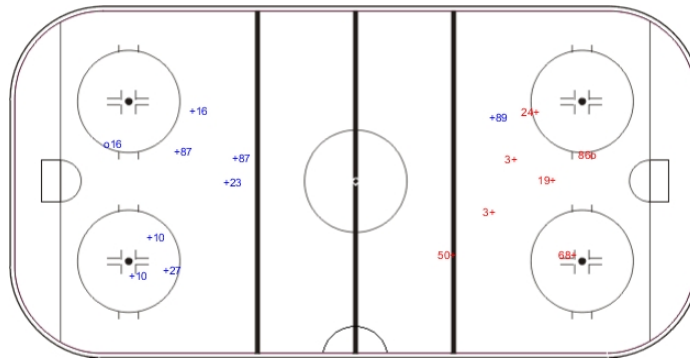

SHOT CHART

NOM - RIT

Shots by NOM

Goals (o): 1    SSG (+): 8  
SSP (<): 0    SPG (-): 0

GK 1 of RIT

Period: 1

Shots by RIT

Goals (o): 1    SSG (+): 6  
SSP (>): 0    SPG (-): 0

GK 32 of NOM

Shots by RIT

Goals (o): 0    SSG (+): 12  
SSP (<): 0    SPG (-): 0

GK 32 of NOM

Period: 2

Shots by NOM

Goals (o): 2    SSG (+): 6  
SSP (>): 0    SPG (-): 0

GK 1 of RIT